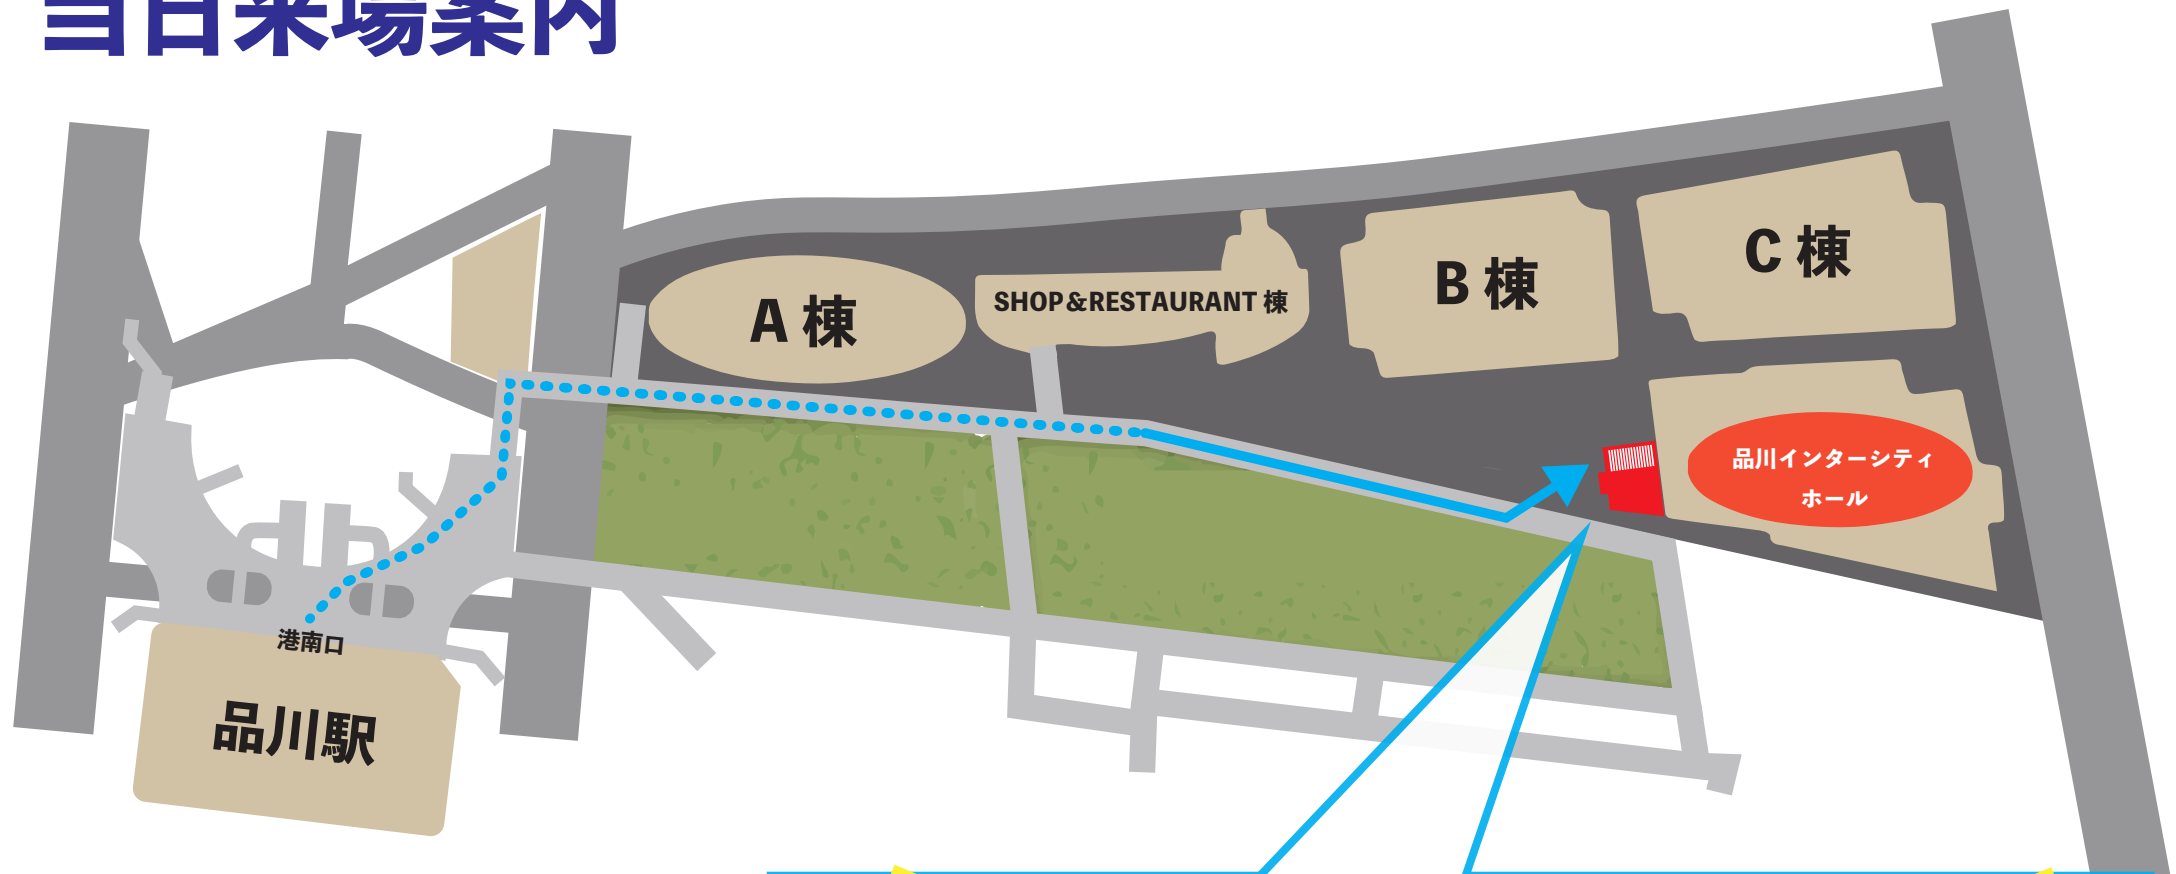

- ① 10:00~12:00 (優先入場 09:50)
- ② 12:30~14:30 (優先入場 12:20)
- ③ 15:00~17:00 (優先入場 14:50)

各回 120 分、定員 300 組 600 名です。

感染対策のご協力をお願い致します。

会場ご入場前検温、不織布マスク着用、手指、机・いす消毒
の徹底、大声での発言の禁止、密着の禁止はお守り下さい。
また、相談後には必ず机といすの消毒をお願い致します。
テーブルにアクリルパーテーションの設置はございません。

水分補給のみ、最小限をお願い致します。
交代の先生用控室は会場図左下 EV より 2F にございます。

安全な開催のため、ご理解ご協力お願い致します。

当日来場案内

JR 品川駅を港南口より出て
そのまま右前方から青線に従って
ご来場ください。
(当日はスタッフがおります。)

画像引用元 旅人ひつじの乗換・道案内 「品川インターシティホール、JR 品川駅からの行き方」
<https://www.youtube.com/watch?v=ygHRRXIWJmA>