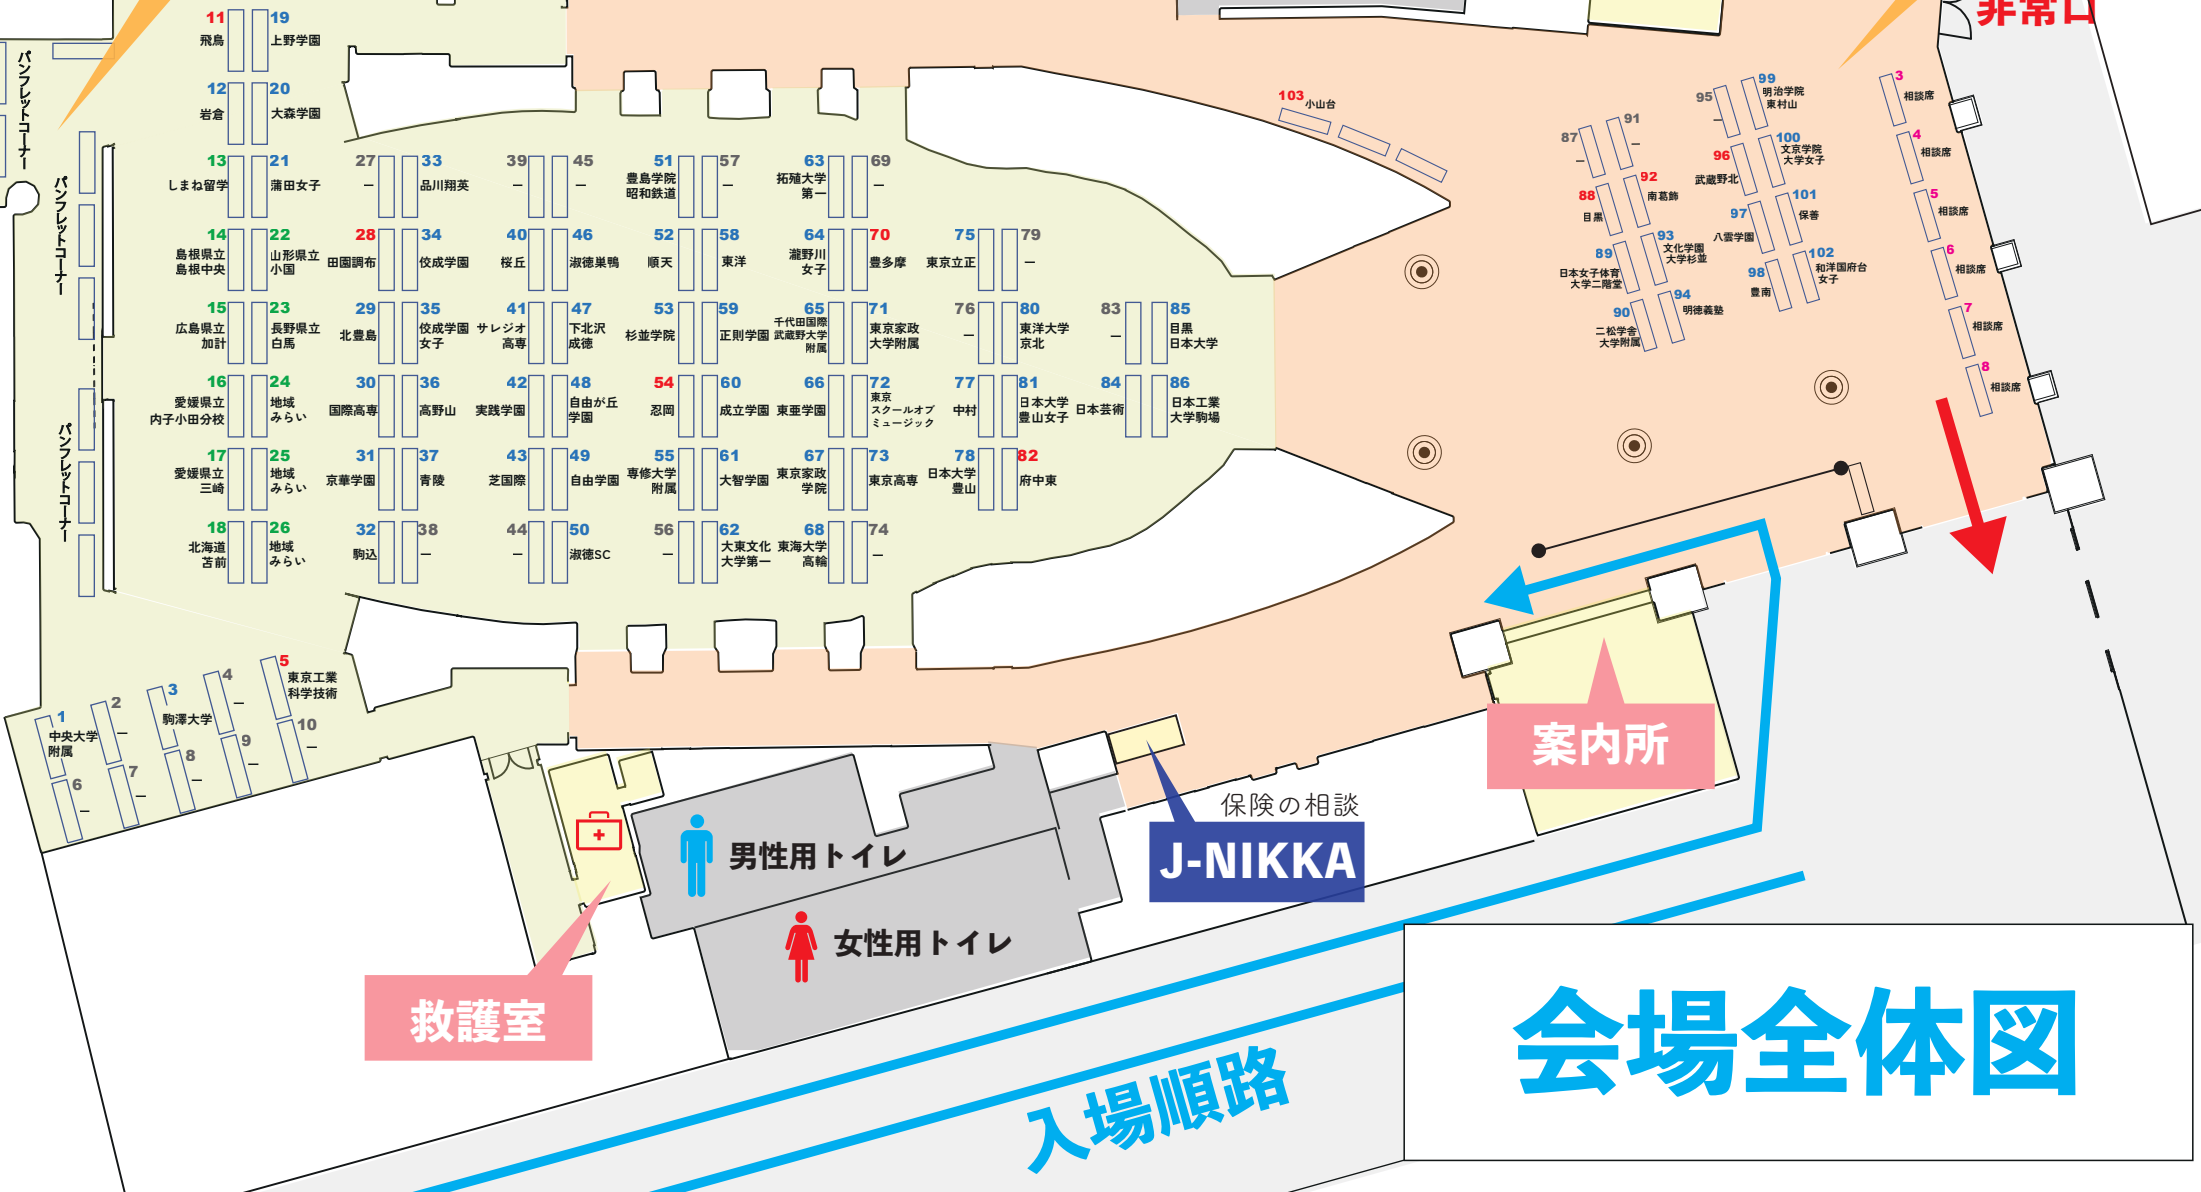

当日参加校や資料参加校
のパンフレットはこちら！

<資料参加校>

- 白梅学園高等学校
- 城西大学附属城西中学高等学校
- 日本大学鶴ヶ丘高等学校
- 日本大学高等学校・中学校
- 三輪田学園中学校・高等学校
- 和洋九段女子中学校高等学校

パンフレット
コーナー

受験や教育に関する悩み
塾長講師がおこたえしま

定番の過去問販売！

声の教育社

何でも相談
コーナー

非常口

多目的トイレ

男女兼用トイレ

非常口

案内所

救護室

J-NIKKA
保険の相談

入場順路

会場全体図