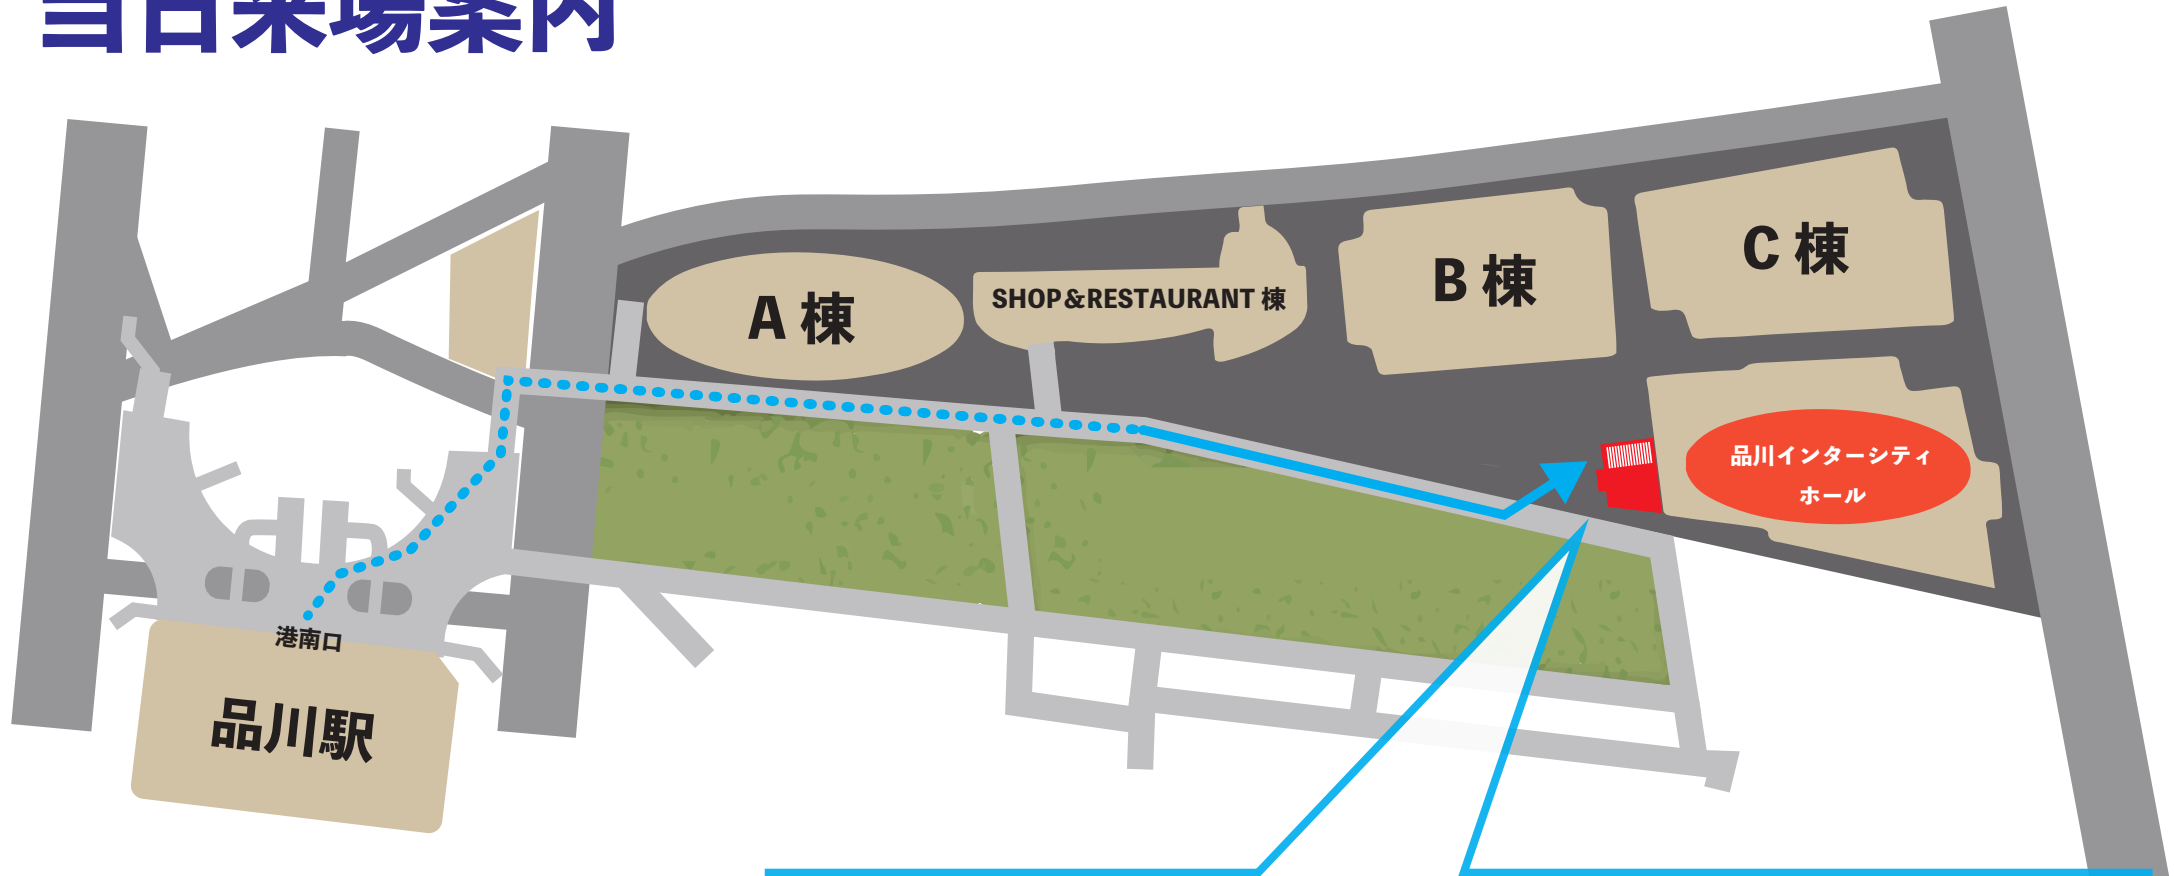

場内での**ご飲食**はお控えください。
水分補給のみ、最小限にお願いいたします。

安全な開催のため、ご理解ご協力お願いいたします。

当日来場案内

JR 品川駅を港南口より出て
そのまま右前方から青線に従って
ご来場ください。
(当日はスタッフがおります。)

画像引用元 旅人ひつじの乗換・道案内 「品川インターシティホール、JR 品川駅からの行き方」
<https://www.youtube.com/watch?v=ygHRRXIWJmA>